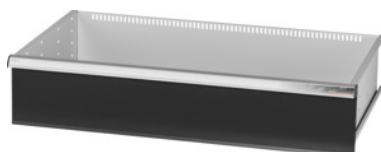

Garant GRIDLINE

Lade met individuele eenhands-ladeontgrendeling, 75 kg, 36×20G, fronthoogte lade: 200mm**Bestelgegevens**

Bestelnummer	930744 200
GTIN	4062406131630
Artikelklasse	9GK

Omschrijving**Uitvoering:**

100% Volledig uittrekbare lades met geleidingen. Aluminium greeplijst met verwisselbare en opnieuw beschrijfbaar labelstrips.

Stansgaten voor de opname van sleufscheidingsstrips in een raster van 25 mm (vanaf ladefronthoogte 75 mm).

Behuizing voor gereedschapskast 40×24G nr. 930735.

Levering:

Lade compleet met telkens 1 paar geleiderails.

Kleur:

Laderomp lichtgrijs, RAL 7035, fronten antracietgrijs, RAL 7016, **poedercoating**. Laderomp niet configureerbaar, altijd lichtgrijs, RAL 7035.

Technische beschrijving

Nuttige hoogte	175 mm
Fronthoogte	200 mm
Lades/uittrekbare legborden draagvermogen	75 kg
Nuttig ladeoppervlak in G	36×20

Gewicht	20 kg
Individuele ladeontgrendeling	Eenhands
Nuttige diepte in G	20
Nuttige breedte in G	36
Toepassingsgebied	Montagewagen
Nuttige breedte	900 mm
Nuttige diepte	500 mm
met individuele ladeontgrendeling	ja
Materiaaldikte	1,2 mm
Uittrekbaarheid lade (gedeeltelijk/volledig uittrekbaar)	100 %
Kleuren	RAL 9002, 7035, 7005, 7016, 6011, 5018, 5012, 5011, 5005, 3003
Lades nuttige breedte × nuttige diepte in G	36×20G
Producttype	Lade