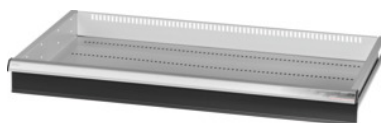

Garant GRIDLINE

Lade met individuele eenhands-ladeontgrendeling, 200 kg, 36×20G, fronthoogte lade: 100mm**Bestelgegevens**

Bestelnummer	930746 100
GTIN	4062406131678
Artikelklasse	9GK

Omschrijving**Uitvoering:**

100% Volledig uittrekbare lades met geleidingen. Aluminium greeplijst met verwisselbare en opnieuw beschrijfbaar labelstrips.

Stansgaten voor de opname van sleufscheidingsstrips in een raster van 25 mm (vanaf ladefronthoogte 75 mm).

Voorzien van **met één hand te bedienen individuele ladeontgrendeling** – om te voorkomen dat de lades tijdens transport opengaan. Absoluut noodzakelijk voor alle montagewagens. Belastbaarheid 200 kg.

Technische beschrijving

Individuele ladeontgrendeling	Eenhands
Nuttig ladeoppervlak in G	36×20
Lades/uittrekbare legborden draagvermogen	200 kg
Nuttige hoogte	75 mm
Gewicht	16 kg

Fronthoogte	100 mm
Nuttige breedte in G	36
Nuttige diepte in G	20
Toepassingsgebied	Montagewagen
Nuttige breedte	900 mm
Nuttige diepte	500 mm
met individuele ladeontgrendeling	ja
Materiaaldikte	1,2 mm
Uittrekbaarheid lade (gedeeltelijk/volledig uittrekbaar)	100 %
Kleuren	RAL 9002, 7035, 7005, 7016, 6011, 5018, 5012, 5011, 5005, 3003
Lades nuttige breedte x nuttige diepte in G	36x20G
Producttype	Lade