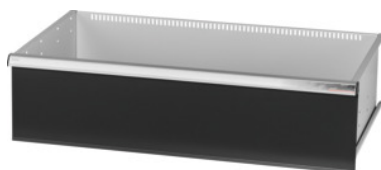

Garant GRIDLINE

Lade met individuele eenhands-ladeontgrendeling, 200 kg, 36×20G, fronthoogte lade: 300mm**Bestelgegevens**

Bestelnummer	930746 300
GTIN	4062406131722
Artikelklasse	9GK

Omschrijving**Uitvoering:**

100% Volledig uittrekbare lades met geleidingen. Aluminium greeplijst met verwisselbare en opnieuw beschrijfbaar labelstrips.

Stansgaten voor de opname van sleuvscheidingsstrips in een raster van 25 mm (vanaf ladefronthoogte 75 mm).

T.b.v.:

Behuizing voor gereedschapskast 40×24G nr. 930735. Behuizing 36×20G.

Levering:

Lade compleet met telkens 1 paar geleiderails.

Kleur:

Laderomp lichtgrijs, RAL 7035, fronten antracietgrijs, RAL 7016, **poedercoating. Laderomp niet configureerbaar, altijd lichtgrijs, RAL 7035.**

Technische beschrijving

Fronthoogte	300 mm
Individuele ladeontgrendeling	Eenhands
Lades/uittrekbare legborden draagvermogen	200 kg
Gewicht	24 kg

Nuttig ladeoppervlak in G	36x20
Nuttige hoogte	275 mm
Nuttige breedte in G	36
Nuttige diepte in G	20
Toepassingsgebied	Montagewagen
Nuttige breedte	900 mm
Nuttige diepte	500 mm
met individuele ladeontgrendeling	ja
Materiaaldikte	1,2 mm
Uittrekbaarheid lade (gedeeltelijk/volledig uittrekbaar)	100 %
Kleuren	RAL 9002, 7035, 7005, 7016, 6011, 5018, 5012, 5011, 5005, 3003
Lades nuttige breedte x nuttige diepte in G	36x20G
Producttype	Lade