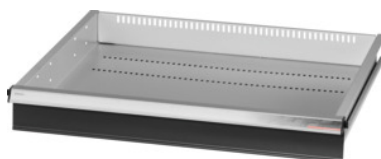

Garant GRIDLINE

**Lade met individuele eenhands-ladeontgrendeling, 75 kg, 26x24G, fronthoogte lade: 100mm****Bestelgegevens**

Bestelnummer	931166 100
GTIN	4062406132002
Artikelklasse	9GK

**Omschrijving****Uitvoering:**

**100% Volledig uittrekbare lades** met geleidingen. Aluminium greeplijst met verwisselbare en opnieuw beschrijfbaar labelstrips.

Stansgaten voor de opname van sleuvscheidingsstrips in een raster van 25 mm (vanaf ladefronthoogte 75 mm).

Behuizing voor gereedschapskast 30x28G nr. 931155.

**Levering:**

Lade compleet met telkens 1 paar geleiderails.

**Kleur:**

Laderomp lichtgrijs, RAL 7035, fronten antracietgrijs, RAL 7016, **poedercoating. Laderomp niet configureerbaar, altijd lichtgrijs, RAL 7035.**

**Technische beschrijving**

Gewicht	15 kg
Lades/uittrekbare legborden draagvermogen	75 kg
Fronthoogte	100 mm
Individuele ladeontgrendeling	Eenhands

Nuttige hoogte	75 mm
Nuttig ladeoppervlak in G	26×24
Nuttige breedte in G	26
Nuttige diepte in G	24
Toepassingsgebied	Montagewagen
Nuttige diepte	600 mm
Nuttige breedte	650 mm
met individuele ladeontgrendeling	ja
Materiaaldikte	1,2 mm
Uittrekbaarheid lade (gedeeltelijk/volledig uittrekbaar)	100 %
Kleuren	RAL 9002, 7035, 7005, 7016, 6011, 5018, 5012, 5011, 5005, 3003
Lades nuttige breedte × nuttige diepte in G	26×24G
Producttype	Lade