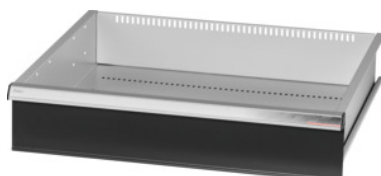

Garant GRIDLINE

**Lade met individuele eenhands-ladeontgrendeling, 75 kg, 26×24G,
fronthoogte lade: 150mm****Bestelgegevens**

Bestelnummer	931166 150
GTIN	4062406132026
Artikelklasse	9GK

Omschrijving**Uitvoering:**

100% Volledig uittrekbare lades met geleidingen. Aluminium greeplijst met verwisselbare en opnieuw beschrijfbare labelstrips.

Stansgaten voor de opname van sleufscheidingsstrips in een raster van 25 mm (vanaf ladefronthoogte 75 mm).

Behuizing voor gereedschapskast 30×28G nr. 931155.

Levering:

Lade compleet met telkens 1 paar geleiderails.

Kleur:

Laderomp lichtgrijs, RAL 7035, fronten antracietgrijs, RAL 7016, **poedercoating**. Laderomp niet configureerbaar, altijd lichtgrijs, RAL 7035.

Technische beschrijving

Gewicht	17 kg
Nuttig ladeoppervlak in G	26×24
Fronthoogte	150 mm
Nuttige hoogte	125 mm

Individuele ladeontgrendeling	Eenhands
Lades/uittrekbare legborden draagvermogen	75 kg
Nuttige breedte in G	26
Nuttige diepte in G	24
Toepassingsgebied	Montagewagen
Nuttige breedte	650 mm
Nuttige diepte	600 mm
met individuele ladeontgrendeling	ja
Materiaaldikte	1,2 mm
Uittrekbaarheid lade (gedeeltelijk/volledig uittrekbaar)	100 %
Kleuren	RAL 9002, 7035, 7005, 7016, 6011, 5018, 5012, 5011, 5005, 3003
Lades nuttige breedte × nuttige diepte in G	26×24G
Producttype	Lade