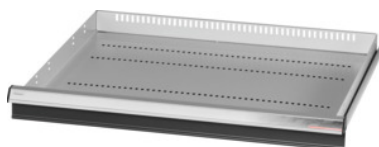

Garant GRIDLINE

**Lade met individuele eenhands-ladeontgrendeling, 75 kg, 26x24G,
fronthoogte lade: 75mm****Bestelgegevens**

Bestelnummer	931166 75
GTIN	4062406131999
Artikelklasse	9GK

Omschrijving**Uitvoering:**

100% Volledig uittrekbare lades met geleidingen. Aluminium greeplijst met verwisselbare en opnieuw beschrijfbare labelstrips.

Stansgaten voor de opname van sleufscheidingsstrips in een raster van 25 mm (vanaf ladefronthoogte 75 mm).

Behuizing voor gereedschapskast 30x28G nr. 931155.

Levering:

Lade compleet met telkens 1 paar geleiderails.

Kleur:

Laderomp lichtgrijs, RAL 7035, fronten antracietgrijs, RAL 7016, **poedercoating**. Laderomp niet configureerbaar, altijd lichtgrijs, RAL 7035.

Technische beschrijving

Lades/uittrekbare legborden draagvermogen	75 kg
Individuele ladeontgrendeling	Eenhands
Fronthoogte	75 mm
Gewicht	12 kg

Nuttige hoogte	50 mm
Nuttig ladeoppervlak in G	26×24
Nuttige breedte in G	26
Nuttige diepte in G	24
Toepassingsgebied	Montagewagen
Nuttige breedte	650 mm
Nuttige diepte	600 mm
met individuele ladeontgrendeling	ja
Materiaaldikte	1,2 mm
Uittrekbaarheid lade (gedeeltelijk/volledig uittrekbaar)	100 %
Kleuren	RAL 9002, 7035, 7005, 7016, 6011, 5018, 5012, 5011, 5005, 3003
Lades nuttige breedte × nuttige diepte in G	26×24G
Producttype	Lade