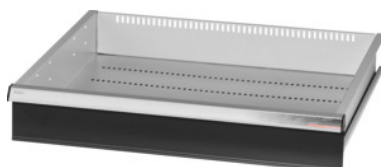

Garant GRIDLINE

**Lade met individuele eenhands-ladeontgrendeling, 75 kg, 26×24G,
fronthoogte lade: 125mm****Bestelgegevens**

Bestelnummer	931166 125
GTIN	4062406132019
Artikelklasse	9GK

Omschrijving**Uitvoering:**

100% Volledig uittrekbare lades met geleidingen. Aluminium greeplijst met verwisselbare en opnieuw beschrijfbaar labelstrips.

Stansgaten voor de opname van sleuvscheidingsstrips in een raster van 25 mm (vanaf ladefronthoogte 75 mm).

Behuizing voor gereedschapskast 30×28G nr. 931155.

Levering:

Lade compleet met telkens 1 paar geleiderails.

Kleur:

Laderomp lichtgrijs, RAL 7035, fronten antracietgrijs, RAL 7016, **poedercoating**. Laderomp niet configureerbaar, altijd lichtgrijs, RAL 7035.

Technische beschrijving

Gewicht	15 kg
Nuttig ladeoppervlak in G	26×24
Individuele ladeontgrendeling	Eenhands
Lades/uittrekbare legborden draagvermogen	75 kg

Fronthoogte	125 mm
Nuttige hoogte	100 mm
Nuttige breedte in G	26
Nuttige diepte in G	24
Toepassingsgebied	Montagewagen
Nuttige diepte	600 mm
Nuttige breedte	650 mm
met individuele ladeontgrendeling	ja
Materiaaldikte	1,2 mm
Uittrekbaarheid lade (gedeeltelijk/volledig uittrekbaar)	100 %
Kleuren	RAL 9002, 7035, 7005, 7016, 6011, 5018, 5012, 5011, 5005, 3003
Lades nuttige breedte × nuttige diepte in G	26×24G
Producttype	Lade