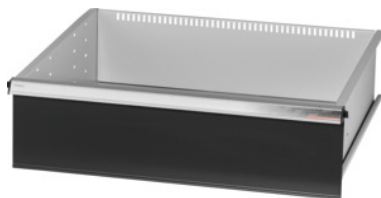

Garant GRIDLINE

**Lade met individuele eenhands-ladeontgrendeling, 75 kg, 26×24G,  
fronthoogte lade: 200mm****Bestelgegevens**

Bestelnummer	931166 200
GTIN	4062406132033
Artikelklasse	9GK

**Omschrijving****Uitvoering:**

**100% Volledig uittrekbare lades** met geleidingen. Aluminium greeplijst met verwisselbare en opnieuw beschrijfbaar labelstrips.

Stansgaten voor de opname van sleuvscheidingsstrips in een raster van 25 mm (vanaf ladefronthoogte 75 mm).

Behuizing voor gereedschapskast 30×28G nr. 931155.

**Levering:**

Lade compleet met telkens 1 paar geleiderails.

**Kleur:**

Laderomp lichtgrijs, RAL 7035, fronten antracietgrijs, RAL 7016, **poedercoating. Laderomp niet configureerbaar, altijd lichtgrijs, RAL 7035.**

**Technische beschrijving**

Lades/uittrekbare legborden draagvermogen	75 kg
Gewicht	18 kg
Nuttig ladeoppervlak in G	26×24

Nuttige hoogte	175 mm
Fronthoogte	200 mm
Individuele ladeontgrendeling	Eenhands
Nuttige breedte in G	26
Nuttige diepte in G	24
Toepassingsgebied	Montagewagen
Nuttige diepte	600 mm
Nuttige breedte	650 mm
met individuele ladeontgrendeling	ja
Materiaaldikte	1,2 mm
Uittrekbaarheid lade (gedeeltelijk/volledig uittrekbaar)	100 %
Kleuren	RAL 9002, 7035, 7005, 7016, 6011, 5018, 5012, 5011, 5005, 3003
Lades nuttige breedte × nuttige diepte in G	26×24G
Producttype	Lade