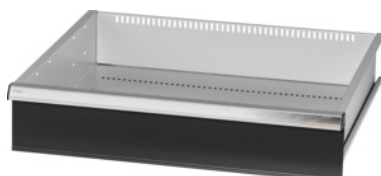

Garant GRIDLINE

**Lade met individuele eenhands-ladeontgrendeling, 200 kg, 26×24G,
fronthoogte lade: 150mm****Bestelgegevens**

Bestelnummer	931168 150
GTIN	4062406132095
Artikelklasse	9GK

Omschrijving**Uitvoering:**

100% Volledig uittrekbare lades met geleidingen. Aluminium greeplijst met verwisselbare en opnieuw beschrijfbare labelstrips.

Stansgaten voor de opname van sleufscheidingsstrips in een raster van 25 mm (vanaf ladefronthoogte 75 mm).

Behuizing voor gereedschapskast 30×28G nr. 931155.

Levering:

Lade compleet met telkens 1 paar geleiderails.

Kleur:

Laderomp lichtgrijs, RAL 7035, fronten antracietgrijs, RAL 7016, **poedercoating. Laderomp niet configureerbaar, altijd lichtgrijs, RAL 7035.**

Technische beschrijving

Fronthoogte	150 mm
Nuttige hoogte	125 mm
Gewicht	17 kg
Individuele ladeontgrendeling	Eenhands

Nuttig ladeoppervlak in G	26x24
Lades/uittrekbare legborden draagvermogen	200 kg
Nuttige breedte in G	26
Nuttige diepte in G	24
Toepassingsgebied	Montagewagen
Nuttige diepte	600 mm
Nuttige breedte	650 mm
met individuele ladeontgrendeling	ja
Materiaaldikte	1,2 mm
Uittrekbaarheid lade (gedeeltelijk/volledig uittrekbaar)	100 %
Kleuren	RAL 9002, 7035, 7005, 7016, 6011, 5018, 5012, 5011, 5005, 3003
Lades nuttige breedte x nuttige diepte in G	26x24G
Producttype	Lade