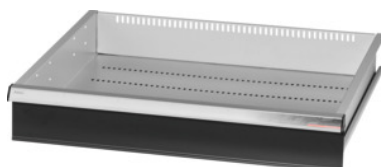

Garant GRIDLINE

**Lade met individuele eenhands-ladeontgrendeling, 200 kg, 26×24G,
fronthoogte lade: 125mm****Bestelgegevens**

Bestelnummer	931168 125
GTIN	4062406132088
Artikelklasse	9GK

Omschrijving**Uitvoering:**

100% Volledig uittrekbare lades met geleidingen. Aluminium greeplijst met verwisselbare en opnieuw beschrijfbaar labelstrips.

Stansgaten voor de opname van sleufscheidingsstrips in een raster van 25 mm (vanaf ladefronthoogte 75 mm).

T.b.v.:

Behuizing voor gereedschapskast 30×28G nr. 931155.

Levering:

Lade compleet met telkens 1 paar geleiderails.

Kleur:

Laderomp lichtgrijs, RAL 7035, fronten antracietgrijs, RAL 7016, **poedercoating**. Laderomp niet configureerbaar, altijd lichtgrijs, RAL 7035.

Technische beschrijving

Individuele ladeontgrendeling	Eenhands
Nuttig ladeoppervlak in G	26×24
Lades/uittrekbare legborden draagvermogen	200 kg
Gewicht	15 kg

Fronthoogte	125 mm
Nuttige hoogte	100 mm
Nuttige diepte in G	24
Nuttige breedte in G	26
Toepassingsgebied	Montagewagen
Nuttige breedte	650 mm
Nuttige diepte	600 mm
met individuele ladeontgrendeling	ja
Materiaaldikte	1,2 mm
Uittrekbaarheid lade (gedeeltelijk/volledig uittrekbaar)	100 %
Kleuren	RAL 9002, 7035, 7005, 7016, 6011, 5018, 5012, 5011, 5005, 3003
Lades nuttige breedte × nuttige diepte in G	26×24G
Producttype	Lade