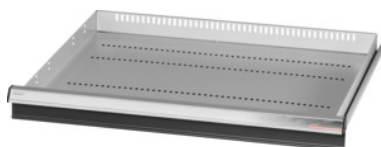

Garant GRIDLINE

**Lade met individuele eenhands-ladeontgrendeling, 200 kg, 26×24G,
fronthoogte lade: 75mm****Bestelgegevens**

| | |
|---------------|---------------|
| Bestelnummer | 931168 75 |
| GTIN | 4062406132064 |
| Artikelklasse | 9GK |

Omschrijving**Uitvoering:**

100% Volledig uittrekbare lades met geleidingen. Aluminium greeplijst met verwisselbare en opnieuw beschrijfbare labelstrips.

Stansgaten voor de opname van sleufscheidingsstrips in een raster van 25 mm (vanaf ladefronthoogte 75 mm).

Behuizing voor gereedschapskast 30×28G nr. 931155.

Levering:

Lade compleet met telkens 1 paar geleiderails.

Kleur:

Laderomp lichtgrijs, RAL 7035, fronten antracietgrijs, RAL 7016, **poedercoating**. Laderomp niet configureerbaar, altijd lichtgrijs, RAL 7035.

Technische beschrijving

| | |
|---|----------|
| Lades/uittrekbare legborden draagvermogen | 200 kg |
| Fronthoogte | 75 mm |
| Nuttig ladeoppervlak in G | 26×24 |
| Individuele ladeontgrendeling | Eenhands |