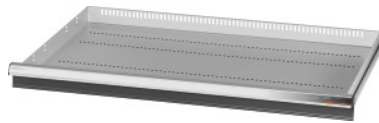

Garant GRIDLINE

**Lade met individuele eenhands-ladeontgrendeling, 75 kg, 36x24G,
fronthoogte lade: 75mm****Bestelgegevens**

Bestelnummer	931354 75
GTIN	4062406132149
Artikelklasse	9GK

Omschrijving**Uitvoering:**

100% Volledig uittrekbare lades met geleidingen. Aluminium greeplijst met verwisselbare en opnieuw beschrijfbaar labelstrips.

Stansgaten voor de opname van sleufscheidingsstrips in een raster van 25 mm (vanaf ladefronthoogte 75 mm).

Behuizing voor gereedschapskast 40x28G nr. 931335.

Levering:

Lade compleet met 1 paar geleiderails.

Kleur:

Laderomp lichtgrijs, RAL 7035, fronten antracietgrijs, RAL 7016, **poedercoating**. Laderomp niet configureerbaar, altijd lichtgrijs, RAL 7035.

Technische beschrijving

Fronthoogte	75 mm
Individuele ladeontgrendeling	Eenhands
Lades/uittrekbare legborden draagvermogen	75 kg
Nuttige hoogte	50 mm
Gewicht	16 kg

Nuttig ladeoppervlak in G	36x24
Nuttige breedte in G	36
Nuttige diepte in G	24
Toepassingsgebied	Montagewagen
Nuttige breedte	900 mm
Nuttige diepte	600 mm
met individuele ladeontgrendeling	ja
Materiaaldikte	1,2 mm
Uittrekbaarheid lade (gedeeltelijk/volledig uittrekbaar)	100 %
Kleuren	RAL 9002, 7035, 7005, 7016, 6011, 5018, 5012, 5011, 5005, 3003
Lades nuttige breedte x nuttige diepte in G	36x24G
Producttype	Lade