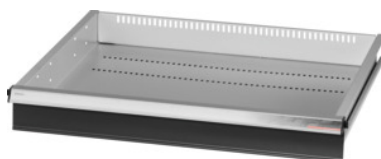

Garant GRIDLINE

**Lade met individuele eenhands-ladeontgrendeling, 200 kg, 26×24G,  
fronthoogte lade: 100mm****Bestelgegevens**

Bestelnummer	931168 100
GTIN	4062406132071
Artikelklasse	9GK

**Omschrijving****Uitvoering:**

**100% Volledig uittrekbare lades** met geleidingen. Aluminium greeplijst met verwisselbare en opnieuw beschrijfbare labelstrips.

Stansgaten voor de opname van sleuvscheidingsstrips in een raster van 25 mm (vanaf ladefronthoogte 75 mm).

Behuizing voor gereedschapskast 30×28G nr. 931155.

**Levering:**

Lade compleet met telkens 1 paar geleiderails.

**Kleur:**

Laderomp lichtgrijs, RAL 7035, fronten antracietgrijs, RAL 7016, **poedercoating**. Laderomp niet configureerbaar, altijd lichtgrijs, RAL 7035.

**Technische beschrijving**

Fronthoogte	100 mm
Individuele ladeontgrendeling	Eenhands
Nuttig ladeoppervlak in G	26×24
Gewicht	15 kg

Nuttige hoogte	75 mm
Lades/uittrekbare legborden draagvermogen	200 kg
Nuttige breedte in G	26
Nuttige diepte in G	24
Toepassingsgebied	Montagewagen
Nuttige diepte	600 mm
Nuttige breedte	650 mm
met individuele ladeontgrendeling	ja
Materiaaldikte	1,2 mm
Uittrekbaarheid lade (gedeeltelijk/volledig uittrekbaar)	100 %
Kleuren	RAL 9002, 7035, 7005, 7016, 6011, 5018, 5012, 5011, 5005, 3003
Lades nuttige breedte × nuttige diepte in G	26×24G
Producttype	Lade