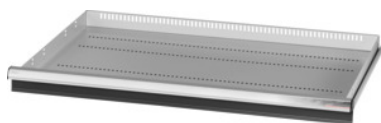

Garant GRIDLINE

**Lade met individuele eenhands-ladeontgrendeling, 200 kg, 36×24G,  
fronthoogte lade: 75mm****Bestelgegevens**

Bestelnummer	931356 75
GTIN	4062406132217
Artikelklasse	9GK

**Omschrijving****Uitvoering:**

**100% Volledig uittrekbare lades** met geleidingen. Aluminium greeplijst met verwisselbare en opnieuw beschrijfbaar labelstrips.

Stansgaten voor de opname van sleuvscheidingsstrips in een raster van 25 mm (vanaf ladefronthoogte 75 mm).

**T.b.v.:**

Behuizing voor gereedschapskast 40×28G nr. 931335.

**Levering:**

Lade compleet met 1 paar geleiderails.

**Kleur:**

Laderomp lichtgrijs, RAL 7035, fronten antracietgrijs, RAL 7016, **poedercoating**. Laderomp niet configureerbaar, altijd lichtgrijs, RAL 7035.

**Technische beschrijving**

Nuttige hoogte	50 mm
Fronthoogte	75 mm
Gewicht	16 kg
Lades/uittrekbare legborden draagvermogen	200 kg
Individuele ladeontgrendeling	Eenhands

Nuttig ladeoppervlak in G	36x24
Nuttige breedte in G	36
Nuttige diepte in G	24
Toepassingsgebied	Montagewagen
Nuttige diepte	600 mm
Nuttige breedte	900 mm
met individuele ladeontgrendeling	ja
Materiaaldikte	1,2 mm
Uittrekbaarheid lade (gedeeltelijk/volledig uittrekbaar)	100 %
Kleuren	RAL 9002, 7035, 7005, 7016, 6011, 5018, 5012, 5011, 5005, 3003
Lades nuttige breedte x nuttige diepte in G	36x24G
Producttype	Lade