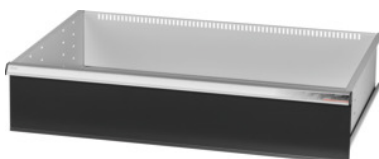

Garant GRIDLINE

**Lade met individuele eenhands-ladeontgrendeling, 75 kg, 36×24G, fronthoogte lade: 200mm****Bestelgegevens**

Bestelnummer	931354 200
GTIN	4062406132187
Artikelklasse	9GK

**Omschrijving****Uitvoering:**

**100% Volledig uittrekbare lades** met geleidingen. Aluminium greeplijst met verwisselbare en opnieuw beschrijfbaar labelstrips.

Stansgaten voor de opname van sleuvscheidingsstrips in een raster van 25 mm (vanaf ladefronthoogte 75 mm).

Behuizing voor gereedschapskast 40×28G nr. 931335.

**Levering:**

Lade compleet met 1 paar geleiderails.

**Kleur:**

Laderomp lichtgrijs, RAL 7035, fronten antracietgrijs, RAL 7016, **poedercoating. Laderomp niet configureerbaar, altijd lichtgrijs, RAL 7035.**

**Technische beschrijving**

Lades/uittrekbare legborden draagvermogen	75 kg
Gewicht	22 kg
Fronthoogte	200 mm
Nuttig ladeoppervlak in G	36×24

Individuele ladeontgrendeling	Eenhands
Nuttige hoogte	175 mm
Nuttige breedte in G	36
Nuttige diepte in G	24
Toepassingsgebied	Montagewagen
Nuttige breedte	900 mm
Nuttige diepte	600 mm
met individuele ladeontgrendeling	ja
Materiaaldikte	1,2 mm
Uittrekbaarheid lade (gedeeltelijk/volledig uittrekbaar)	100 %
Kleuren	RAL 9002, 7035, 7005, 7016, 6011, 5018, 5012, 5011, 5005, 3003
Lades nuttige breedte × nuttige diepte in G	36×24G
Producttype	Lade