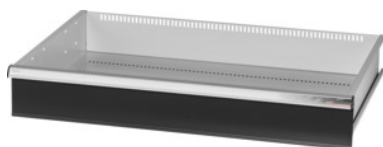

Garant GRIDLINE

Lade met individuele eenhands-ladeontgrendeling, 75 kg, 36x24G, fronthoogte lade: 150mm**Bestelgegevens**

Bestelnummer	931354 150
GTIN	4062406132170
Artikelklasse	9GK

Omschrijving**Uitvoering:**

100% Volledig uittrekbare lades met geleidingen. Aluminium greeplijst met verwisselbare en opnieuw beschrijfbare labelstrips.

Stansgaten voor de opname van sleufscheidingsstrips in een raster van 25 mm (vanaf ladefronthoogte 75 mm).

Behuizing voor gereedschapskast 40x28G nr. 931335.

Levering:

Lade compleet met 1 paar geleiderails.

Kleur:

Laderomp lichtgrijs, RAL 7035, fronten antracietgrijs, RAL 7016, **poedercoating. Laderomp niet configureerbaar, altijd lichtgrijs, RAL 7035.**

Technische beschrijving

Nuttige hoogte	125 mm
Gewicht	20 kg
Lades/uittrekbare legborden draagvermogen	75 kg
Individuele ladeontgrendeling	Eenhands

Nuttig ladeoppervlak in G	36x24
Fronthoogte	150 mm
Nuttige breedte in G	36
Nuttige diepte in G	24
Toepassingsgebied	Montagewagen
Nuttige breedte	900 mm
Nuttige diepte	600 mm
met individuele ladeontgrendeling	ja
Materiaaldikte	1,2 mm
Uittrekbaarheid lade (gedeeltelijk/volledig uittrekbaar)	100 %
Kleuren	RAL 9002, 7035, 7005, 7016, 6011, 5018, 5012, 5011, 5005, 3003
Lades nuttige breedte x nuttige diepte in G	36x24G
Producttype	Lade