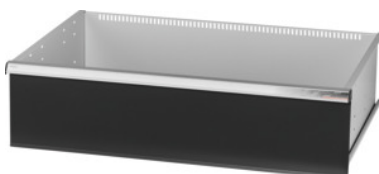

Garant GRIDLINE

**Lade met individuele eenhands-ladeontgrendeling, 75 kg, 36x24G, fronthoogte lade: 300mm****Bestelgegevens**

Bestelnummer	931354 300
GTIN	4062406132200
Artikelklasse	9GK

**Omschrijving****Uitvoering:**

**100% Volledig uittrekbare lades** met geleidingen. Aluminium greeplijst met verwisselbare en opnieuw beschrijfbaar labelstrips.

Stansgaten voor de opname van sleufscheidingsstrips in een raster van 25 mm (vanaf ladefronthoogte 75 mm).

Behuizing voor gereedschapskast 40x28G nr. 931335.

**Levering:**

Lade compleet met 1 paar geleiderails.

**Kleur:**

Laderomp lichtgrijs, RAL 7035, fronten antracietgrijs, RAL 7016, **poedercoating. Laderomp niet configureerbaar, altijd lichtgrijs, RAL 7035.**

**Technische beschrijving**

Nuttige hoogte	275 mm
Fronthoogte	300 mm
Individuele ladeontgrendeling	Eenhands
Gewicht	26 kg

Lades/uittrekbare legborden draagvermogen	75 kg
Nuttig ladeoppervlak in G	36×24
Nuttige breedte in G	36
Nuttige diepte in G	24
Toepassingsgebied	Montagewagen
Nuttige breedte	900 mm
Nuttige diepte	600 mm
met individuele ladeontgrendeling	ja
Materiaaldikte	1,2 mm
Uittrekbaarheid lade (gedeeltelijk/volledig uittrekbaar)	100 %
Kleuren	RAL 9002, 7035, 7005, 7016, 6011, 5018, 5012, 5011, 5005, 3003
Lades nuttige breedte × nuttige diepte in G	36×24G
Producttype	Lade