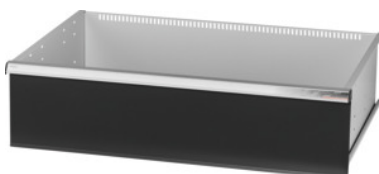

Garant GRIDLINE

**Lade met individuele eenhands-ladeontgrendeling, 75 kg, 36x24G,  
fronthoogte lade: 250mm****Bestelgegevens**

Bestelnummer	931354 250
GTIN	4062406132194
Artikelklasse	9GK

**Omschrijving****Uitvoering:**

**100% Volledig uittrekbare lades** met geleidingen. Aluminium greeplijst met verwisselbare en opnieuw beschrijfbaar labelstrips.

Stansgaten voor de opname van sleufscheidingsstrips in een raster van 25 mm (vanaf ladefronthoogte 75 mm).

Behuizing voor gereedschapskast 40x28G nr. 931335.

**Levering:**

Lade compleet met 1 paar geleiderails.

**Kleur:**

Laderomp lichtgrijs, RAL 7035, fronten antracietgrijs, RAL 7016, **poedercoating. Laderomp niet configureerbaar, altijd lichtgrijs, RAL 7035.**

**Technische beschrijving**

Fronthoogte	250 mm
Nuttige hoogte	225 mm
Nuttig ladeoppervlak in G	36x24
Gewicht	24 kg

Individuele ladeontgrendeling	Eenhands
Lades/uittrekbare legborden draagvermogen	75 kg
Nuttige breedte in G	36
Nuttige diepte in G	24
Toepassingsgebied	Montagewagen
Nuttige diepte	600 mm
Nuttige breedte	900 mm
met individuele ladeontgrendeling	ja
Materiaaldikte	1,2 mm
Uittrekbaarheid lade (gedeeltelijk/volledig uittrekbaar)	100 %
Kleuren	RAL 9002, 7035, 7005, 7016, 6011, 5018, 5012, 5011, 5005, 3003
Lades nuttige breedte × nuttige diepte in G	36×24G
Producttype	Lade