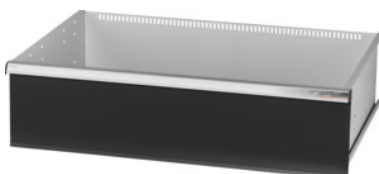

Garant GRIDLINE

**Lade met individuele eenhands-ladeontgrendeling, 200 kg, 36×24G,  
fronthoogte lade: 250mm****Bestelgegevens**

Bestelnummer	931356 250
GTIN	4062406132262
Artikelklasse	9GK

**Omschrijving****Uitvoering:**

**100% Volledig uittrekbare lades** met geleidingen. Aluminium greeplijst met verwisselbare en opnieuw beschrijfbaar labelstrips.

Stansgaten voor de opname van sleufscheidingsstrips in een raster van 25 mm (vanaf ladefronthoogte 75 mm).

Behuizing voor gereedschapskast 40×28G nr. 931335.

**Levering:**

Lade compleet met 1 paar geleiderails.

**Kleur:**

Laderomp lichtgrijs, RAL 7035, fronten antracietgrijs, RAL 7016, **poedercoating. Laderomp niet configureerbaar, altijd lichtgrijs, RAL 7035.**

**Technische beschrijving**

Individuele ladeontgrendeling	Eenhands
Fronthoogte	250 mm
Nuttig ladeoppervlak in G	36×24
Lades/uittrekbare legborden draagvermogen	200 kg

Gewicht	24 kg
Nuttige hoogte	225 mm
Nuttige diepte in G	24
Nuttige breedte in G	36
Toepassingsgebied	Montagewagen
Nuttige breedte	900 mm
Nuttige diepte	600 mm
met individuele ladeontgrendeling	ja
Materiaaldikte	1,2 mm
Uittrekbaarheid lade (gedeeltelijk/volledig uittrekbaar)	100 %
Kleuren	RAL 9002, 7035, 7005, 7016, 6011, 5018, 5012, 5011, 5005, 3003
Lades nuttige breedte × nuttige diepte in G	36×24G
Producttype	Lade