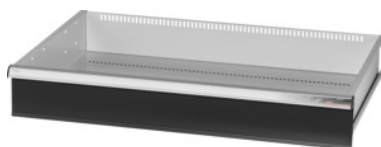

Garant GRIDLINE

**Lade met individuele eenhands-ladeontgrendeling, 200 kg, 36×24G,
fronthoogte lade: 150mm****Bestelgegevens**

Bestelnummer	931356 150
GTIN	4062406132248
Artikelklasse	9GK

Omschrijving**Uitvoering:**

100% Volledig uittrekbare lades met geleidingen. Aluminium greeplijst met verwisselbare en opnieuw beschrijfbare labelstrips.

Stansgaten voor de opname van sleufscheidingsstrips in een raster van 25 mm (vanaf ladefronthoogte 75 mm).

Behuizing voor gereedschapskast 40×28G nr. 931335.

Levering:

Lade compleet met 1 paar geleiderails.

Kleur:

Laderomp lichtgrijs, RAL 7035, fronten antracietgrijs, RAL 7016, **poedercoating**. Laderomp niet configureerbaar, altijd lichtgrijs, RAL 7035.

Technische beschrijving

Fronthoogte	150 mm
Individuele ladeontgrendeling	Eenhands
Nuttig ladeoppervlak in G	36×24
Lades/uittrekbare legborden draagvermogen	200 kg

Gewicht	20 kg
Nuttige hoogte	125 mm
Nuttige diepte in G	24
Nuttige breedte in G	36
Toepassingsgebied	Montagewagen
Nuttige diepte	600 mm
Nuttige breedte	900 mm
met individuele ladeontgrendeling	ja
Materiaaldikte	1,2 mm
Uittrekbaarheid lade (gedeeltelijk/volledig uittrekbaar)	100 %
Kleuren	RAL 9002, 7035, 7005, 7016, 6011, 5018, 5012, 5011, 5005, 3003
Lades nuttige breedte × nuttige diepte in G	36×24G
Producttype	Lade