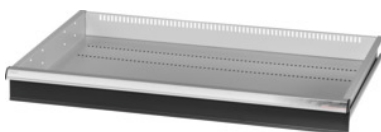

Garant GRIDLINE

**Lade met individuele eenhands-ladeontgrendeling, 200 kg, 36×24G,
fronthoogte lade: 125mm****Bestelgegevens**

Bestelnummer	931356 125
GTIN	4062406132231
Artikelklasse	9GK

Omschrijving**Uitvoering:**

100% Volledig uittrekbare lades met geleidingen. Aluminium greeplijst met verwisselbare en opnieuw beschrijfbare labelstrips.

Stansgaten voor de opname van sleuvscheidingsstrips in een raster van 25 mm (vanaf ladefronthoogte 75 mm).

Behuizing voor gereedschapskast 40×28G nr. 931335.

Levering:

Lade compleet met 1 paar geleiderails.

Kleur:

Laderomp lichtgrijs, RAL 7035, fronten antracietgrijs, RAL 7016, **poedercoating. Laderomp niet configureerbaar, altijd lichtgrijs, RAL 7035.**

Technische beschrijving

Fronthoogte	125 mm
Lades/uittrekbare legborden draagvermogen	200 kg
Nuttige hoogte	100 mm
Nuttig ladeoppervlak in G	36×24
Individuele ladeontgrendeling	Eenhands

Gewicht	19 kg
Nuttige breedte in G	36
Nuttige diepte in G	24
Toepassingsgebied	Montagewagen
Nuttige breedte	900 mm
Nuttige diepte	600 mm
met individuele ladeontgrendeling	ja
Materiaaldikte	1,2 mm
Uittrekbaarheid lade (gedeeltelijk/volledig uittrekbaar)	100 %
Kleuren	RAL 9002, 7035, 7005, 7016, 6011, 5018, 5012, 5011, 5005, 3003
Lades nuttige breedte x nuttige diepte in G	36x24G
Producttype	Lade