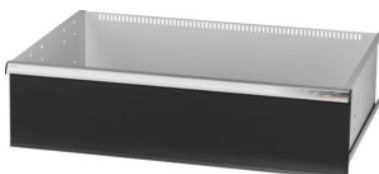

Garant GRIDLINE

**Lade met individuele eenhands-ladeontgrendeling, 200 kg, 36×24G,  
fronthoogte lade: 300mm****Bestelgegevens**

|               |               |
|---------------|---------------|
| Bestelnummer  | 931356 300    |
| GTIN          | 4062406132279 |
| Artikelklasse | 9GK           |

**Omschrijving****Uitvoering:**

**100% Volledig uittrekbare lades** met geleidingen. Aluminium greeplijst met verwisselbare en opnieuw beschrijfbaar labelstrips.

Stansgaten voor de opname van sleuvscheidingsstrips in een raster van 25 mm (vanaf ladefronthoogte 75 mm).

Behuizing voor gereedschapskast 40×28G nr. 931335.

**Levering:**

Lade compleet met 1 paar geleiderails.

**Kleur:**

Laderomp lichtgrijs, RAL 7035, fronten antracietgrijs, RAL 7016, **poedercoating. Laderomp niet configureerbaar, altijd lichtgrijs, RAL 7035.**

**Technische beschrijving**

|   |          |
|---|----------|
| Lades/uittrekbare legborden draagvermogen | 200 kg   |
| Individuele ladeontgrendeling             | Eenhands |
| Nuttig ladeoppervlak in G                 | 36×24    |
| Fronthoogte                               | 300 mm   |