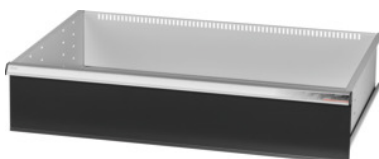

Garant GRIDLINE

**Lade met individuele eenhands-ladeontgrendeling, 200 kg, 36×24G,
fronthoogte lade: 200mm****Bestelgegevens**

Bestelnummer	931356 200
GTIN	4062406132255
Artikelklasse	9GK

Omschrijving**Uitvoering:**

100% Volledig uittrekbare lades met geleidingen. Aluminium greeplijst met verwisselbare en opnieuw beschrijfbaar labelstrips.

Stansgaten voor de opname van sleuvscheidingsstrips in een raster van 25 mm (vanaf ladefronthoogte 75 mm).

Behuizing voor gereedschapskast 40×28G nr. 931335.

Levering:

Lade compleet met 1 paar geleiderails.

Kleur:

Laderomp lichtgrijs, RAL 7035, fronten antracietgrijs, RAL 7016, **poedercoating. Laderomp niet configureerbaar, altijd lichtgrijs, RAL 7035.**

Technische beschrijving

Nuttig ladeoppervlak in G	36×24
Nuttige hoogte	175 mm
Individuele ladeontgrendeling	Eenhands
Gewicht	22 kg

Fronthoogte	200 mm
Lades/uittrekbare legborden draagvermogen	200 kg
Nuttige breedte in G	36
Nuttige diepte in G	24
Toepassingsgebied	Montagewagen
Nuttige breedte	900 mm
Nuttige diepte	600 mm
met individuele ladeontgrendeling	ja
Materiaaldikte	1,2 mm
Uittrekbaarheid lade (gedeeltelijk/volledig uittrekbaar)	100 %
Kleuren	RAL 9002, 7035, 7005, 7016, 6011, 5018, 5012, 5011, 5005, 3003
Lades nuttige breedte × nuttige diepte in G	36×24G
Producttype	Lade