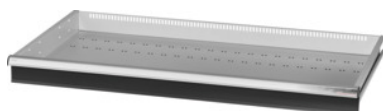

Garant GRIDLINE

**Lade met individuele eenhands-ladeontgrendeling, 75 kg, 46x24G,
fronthoogte lade: 100mm****Bestelgegevens**

Bestelnummer	931454 100
GTIN	4062406132408
Artikelklasse	9GK

Omschrijving**Uitvoering:**

100% Volledig uittrekbare lades met geleidingen. Aluminium greeplijst met verwisselbare en opnieuw beschrijfbaar labelstrips.

Stansgaten voor de opname van sleufscheidingsstrips in een raster van 50 mm of 2G (vanaf ladefronthoogte 75 mm).

Opmerking:

Er kunnen alleen GridLine insteekbare scheidingswanden in de breedtes 2G, 4G, 6G, 8G, 10G of 12G worden gebruikt.

Technische beschrijving

Nuttig ladeoppervlak in G	46x24
Lades/uittrekbare legborden draagvermogen	75 kg
Nuttige hoogte	75 mm

Fronthoogte	100 mm
Gewicht	20 kg
Individuele ladeontgrendeling	Eenhands
Nuttige breedte in G	46
Nuttige diepte in G	24
Toepassingsgebied	Montagewagen
Nuttige diepte	600 mm
Nuttige breedte	1150 mm
met individuele ladeontgrendeling	ja
Materiaaldikte	1,2 mm
Uittrekbaarheid lade (gedeeltelijk/volledig uittrekbaar)	100 %
Kleuren	RAL 9002, 7035, 7005, 7016, 6011, 5018, 5012, 5011, 5005, 3003
Lades nuttige breedte × nuttige diepte in G	46×24G
Producttype	Lade