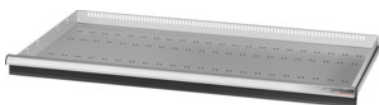

Garant GRIDLINE

**Lade met individuele eenhands-ladeontgrendeling, 75 kg, 46×24G,
fronthoogte lade: 75mm****Bestelgegevens**

Bestelnummer	931454 75
GTIN	4062406132392
Artikelklasse	9GK

Omschrijving**Uitvoering:**

100% Volledig uittrekbare lades met geleidingen. Aluminium greeplijst met verwisselbare en opnieuw beschrijfbaar labelstrips.

Stansgaten voor de opname van sleuvscheidingsstrips in een raster van 50 mm of 2G (vanaf ladefronthoogte 75 mm).

Opmerking:

Er kunnen alleen GridLine insteekbare scheidingswanden in de breedtes 2G, 4G, 6G, 8G, 10G of 12G worden gebruikt.

Technische beschrijving

Gewicht	19 kg
Nuttig ladeoppervlak in G	46×24
Fronthoogte	75 mm