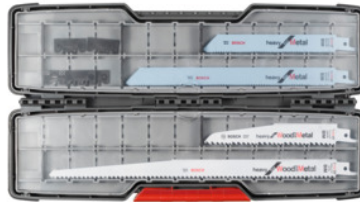

**Reciprozaagbladen-assortiment Demolition, 16-delig, Type: WM****Bestelgegevens**

Bestelnummer	588726 WM
GTIN	3165140893718
Artikelklasse	54B

Omschrijving**Uitvoering:**

Set reciprozaagbladen van de meest gebruikte types voor de desbetreffende toepassing in praktische, hersluitbare, navulbare tough box™. Eén box is geschikt voor nagenoeg alle toepassingen.

Toepassing:

Voor hout en metaal.

Inhoud:

resp. 4 st. maat 925VF; 1125VF; 610VF; 1411DF

Technische beschrijving

Geschikt voor	Hout / metaal
Producttype	Reciprozaagblad