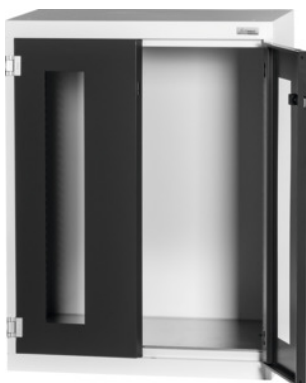

**Garant****Stellingkast met doorzichtige vleugeldeuren, Hoogte: 1000mm****Bestelgegevens**

Bestelnummer	945003 1000
GTIN	4062406135508
Artikelklasse	9GI

**Omschrijving****Uitvoering:**

Stellingkast in 30×11G. Bevestiging van legborden in een raster van 25 mm mogelijk.

Deuren aan de binnenzijde versterkt en afsluitbaar met een tweecomponenten-Haptoprene®-handgreep met stiftcilinderslot.

**Kleur:**

Romp lichtgrijs, RAL 7035.

Deuren antracietgrijs, RAL 7016, **poedercoating**.

Hoogte	1000 mm
Sluitsysteem elektronisch – om te bouwen	ja
Kastfronten	Doorzichtige vleugeldeur
Gewicht	39 kg

Handgreep positionering	boven
Nuttige hoogte	845 mm
Breedte	750 mm
Breedte in G	30
Diepte	275 mm
Diepte in G	11
Materiaaldikte	0,9 mm
Draagvermogen kastbehuizing binnen	1000 kg
Deuropeningshoek	250 graden
Hoogteverstelling in raster	25 mm
Stiftcilinderslot	modulair cilinderhuis
Kleuren	RAL 9002, 7035, 7005, 7016, 6011, 5018, 5012, 5011, 5005, 3003
Producttype	Stellingkast