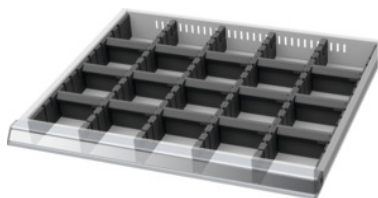

Garant GRIDLINE

**Sleufscheidingsstrips- / scheidingschotten-assortiment, 20×16G, Lades met fronthoogte / type: 75/2****Bestelgegevens**

Bestelnummer	950220 75/2
GTIN	4062406193256
Artikelklasse	9GB

**Omschrijving****Uitvoering:**

Randstrips, sleufscheidingsstrips en scheidingschotten van kunststof. De sleufscheidingsstrips worden stevig vastgeklikt in de openingen in de lade. De scheidingschotten worden in de sleufscheidingsstrips geplaatst.

Indelingsmateriaal vult een complete lade 20×16G.

**T.b.v.:**

Lades 20×16G.

**Inhoud:**

Randstrips set nr. 951560: 1 × Maat 75

Sleufscheidingsstrips nr. 951510: 4 × Maat 75

Insteekscheidingsschot nr. 951741: 15 × Maat 75

**Technische beschrijving**

Geschikt voor lades met fronthoogte	75 mm
Geschikt voor lades nuttige diepte	400 mm
Geschikt voor lades nuttige breedte	500 mm
Nuttig ladeoppervlak in G	20×16
geschikt voor lades nuttige diepte in G	16
Hoogte	50 mm