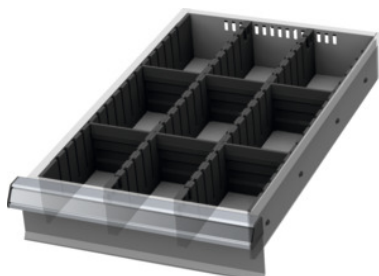

Garant GRIDLINE

Sleufscheidingsstrips- / scheidingschotten-assortiment, 12×20G, Lades met fronthoogte / type: 100/1**Bestelgegevens**

Bestelnummer	950270 100/1
GTIN	4062406152475
Artikelklasse	9GB

Omschrijving**Uitvoering:**

Randstrips, sleufscheidingsstrips en scheidingschotten van kunststof. De sleufscheidingsstrips worden stevig vastgeklikt in de openingen in de lade. De scheidingschotten worden in de sleufscheidingsstrips geplaatst.

Indelingsmateriaal vult een complete lade 12×20G.

T.b.v.:

Lades 12×20G.

Inhoud:

Randstrips set nr. 951570: 1 × Maat 100

Sleufscheidingsstrips nr. 951520: 2 × Maat 100

Insteekscheidingschot nr. 951741: 6 × Maat 100

Technische beschrijving

Nuttig ladeoppervlak in G	12×20
Geschikt voor lades nuttige diepte	500 mm
Geschikt voor lades met fronthoogte	100 mm
geschikt voor lades nuttige breedte in G	12
geschikt voor lades nuttige diepte in G	20