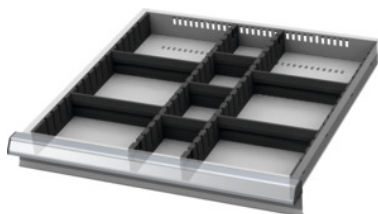

Garant GRIDLINE

Sleufscheidingsstrips- / scheidingschotten-assortiment, 20×20G, Lades met fronthoogte / type: 75/3**Bestelgegevens**

Bestelnummer	950320 75/3
GTIN	4062406151980
Artikelklasse	9GB

Omschrijving**Uitvoering:**

Randstrips, sleufscheidingsstrips en scheidingschotten van kunststof. De sleufscheidingsstrips worden stevig vastgeklikt in de openingen in de lade. De scheidingschotten worden in de sleufscheidingsstrips geplaatst.

Indelingsmateriaal vult een complete lade 20×20G.

T.b.v.:

Lades 20×20G.

Inhoud:

Randstrips set nr. 951570: 1 × Maat 75

Sleufscheidingsstrips nr. 951520: 2 × Maat 75

Insteekscheidingschot 4G nr. 951741: 3 × Maat 75

Insteekscheidingschot 8G nr. 951781: 4 × Maat 75

Technische beschrijving

Hoogte	50 mm
Geschikt voor lades nuttige breedte	500 mm
Geschikt voor lades met fronthoogte	75 mm
Geschikt voor lades nuttige diepte	500 mm
geschikt voor lades nuttige breedte in G	20