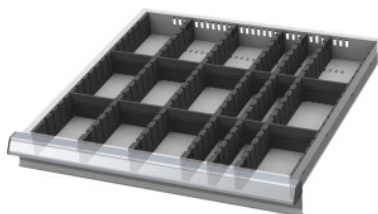

Garant GRIDLINE

Sleufscheidingsstrips- / scheidingschotten-assortiment, 20×20G, Lades met fronthoogte / type: 75/2**Bestelgegevens**

Bestelnummer	950320 75/2
GTIN	4062406216450
Artikelklasse	9GB

Omschrijving**Uitvoering:**

Randstrips, sleufscheidingsstrips en scheidingschotten van kunststof. De sleufscheidingsstrips worden stevig vastgeklikt in de openingen in de lade. De scheidingschotten worden in de sleufscheidingsstrips geplaatst.

Indelingsmateriaal vult een complete lade 20×20G.

T.b.v.:

Lades 20×20G.

Inhoud:

Randstrips set nr. 951570: 1 × Maat 75

Sleufscheidingsstrips nr. 951520: 5 × gr. 75

Insteekscheidingschot 2G nr. 951721: 4 × Maat 75

Insteekscheidingschot 4G nr. 951741: 8 × Maat 75

Technische beschrijving

Geschikt voor lades met fronthoogte	75 mm
Geschikt voor lades nuttige breedte	500 mm
Nuttig ladeoppervlak in G	20×20
geschikt voor lades nuttige diepte in G	20
Hoogte	50 mm