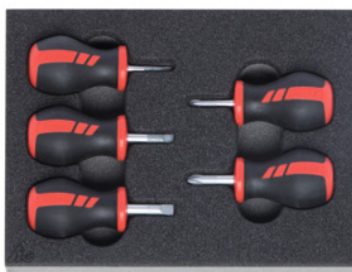

Schroevendraaier-assortiment, Aantal gereedschappen: 5

Bestelgegevens

Bestelnummer	953307 5
GTIN	4062406155179
Artikelklasse	91A

Omschrijving

Uitvoering:

Gangbare gereedschapsassortimenten in tweekleurig PE-hardschuiminlay. Het schuim heeft een gesloten structuur, is oliebestendig en neemt geen vloeistoffen op. **Toplaag antracietgrijs**, onderlaag in **contrastkleur grijs**, om in één oogopslag te kunnen zien welk gereedschap ontbreekt.

Levering:

Hardschuiminlay leeg nr. 952001 gr. 953307: 1 st.

HOLEX korte schroevendraaier voor sleuf nr. 664201 gr. 4; 5,5; 6,5: Resp. 1 st.

HOLEX korte schroevendraaier voor Phillips nr. 668471 gr. 1; 2: Resp. 1 st.

Technische beschrijving

Breedte	150 mm
Aantal gereedschappen	5
Diepte in G	8
Breedte in G	6
Diepte	200 mm
Uitvoering	met schroevendraaier

Gewicht	0,215 kg
Hardschuimkwaliteit LD45, dikte	30 mm
Vullingsgraad van een lade in G	6x8
Producttype	Hardschuiminlay