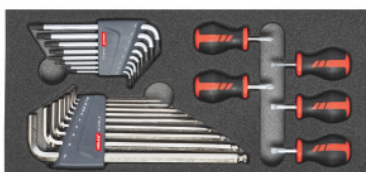

**Haakse stiftsleutels / korte schroevendraaiers, Aantal gereedschappen: 22****Bestelgegevens**

Bestelnummer	955215 22
GTIN	4062406158255
Artikelklasse	91A

Omschrijving**Uitvoering:**

Gangbare gereedschapsassortimenten in tweekleurig PE-hardschuim-interieur. Het schuim heeft een gesloten structuur, is oliebestendig en neemt geen vloeistoffen op. **Toplaag antracietgrijs**, onderlaag in **contrastkleur grijs**, om in één oogopslag te kunnen zien welk gereedschap ontbreekt.

Levering:

Hardschuiminlay leeg nr. 952001 gr. 955215: 1 st.

HOLEX set haakse stiftsleutels met kogel voor Torx® nr. 624921 gr. 8 (TX9; TX10; TX15; TX20; TX25; TX27; TX30; TX40): 1 st.

HOLEX sleutelset voor binnenzeskantbouten lang, met kogel, 9-delig, 1,5 – 10 mm, nr. 627225 gr. 9: 1 st.

HOLEX korte schroevendraaier voor sleuf nr. 664201 gr. 4; 5,5; 6,5: Resp. 1 st.

HOLEX korte schroevendraaier voor Phillips nr. 668471 gr. 1; 2: Resp. 1 st.

Technische beschrijving

Aantal gereedschappen	22
Breedte	383 mm
Diepte	176 mm
Uitvoering	met schroevendraaier
Hardschuimkwaliteit LD45, dikte	30 mm

geschikt voor shadowboard-diepte	176 mm
Producttype	Hardschuiminlay

Accessoires

Schroevendraaier voor sleuf, kort Bladbreedte b 4 mm	664201 4
Schroevendraaier voor sleuf, kort Bladbreedte b 5,5 mm	664201 5,5
Schroevendraaier voor sleuf, kort Bladbreedte b 6,5 mm	664201 6,5
Schroevendraaier voor Phillips, kort Kruiskopmaat 1	668471 1
Set sleutels voor binnenzeskantboutenvernikkeld Aantal sleutels 9	627225 9
Schroevendraaier voor Phillips, kort Kruiskopmaat 2	668471 2
Set haakse stiftsleutels voor Torx® met kogelkop Aantal stiftsleutels 8	624921 8
Hardschuiminlay voor gereedschapssets geschikt voor hardschuim-assortiment 955215	952001 955215