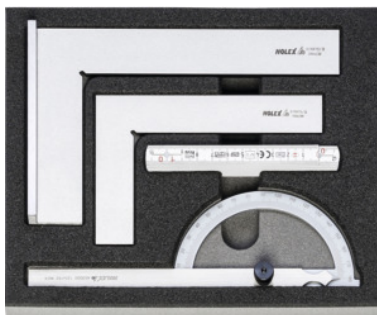

Winkelhakenassortiment, Aantal gereedschappen: 4

Bestelgegevens

Bestelnummer	954855 4
GTIN	2050002004450
Artikelklasse	91A

Omschrijving

Uitvoering:

Gangbare gereedschapsassortimenten in tweekleurig PE-hardschuim-interieur. Het schuim heeft een gesloten structuur, is oliebestendig en neemt geen vloeistoffen op. **Toplaag antracietgrijs**, onderlaag in **contrastkleur grijs**, om in één oogopslag te kunnen zien welk gereedschap ontbreekt.

Levering:

Hardschuiminlay leeg nr. 952001 gr. 954855: 1 st.

HOLEX platte winkelhaak nr. 452590 gr. 150×100: 1 st.

HOLEX winkelhaak met aanslag nr. 452600 gr. 200×130: 1 st.

HOLEX hoekmeter nr. 453000 gr. 120×150: 1 st.

Kunststof duimstok nr. 466200 gr. 1: 1 st.

Technische beschrijving

Aantal gereedschappen	4
Diepte in G	10
Diepte	250 mm
Breedte	200 mm
Breedte in G	8

Uitvoering	met gereedschapsassortiment
Gewicht	1,236 kg
Hardschuimkwaliteit LD45, dikte	30 mm
Vullingsgraad van een lade in G	8×10
Producttype	Hardschuiminlay