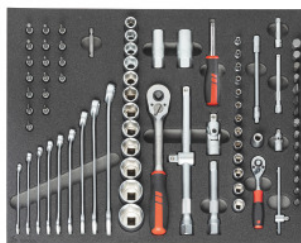

Dopsleutelassortiment 1/4 en 1/2 inch, Aantal gereedschappen: 82

Bestelgegevens

Bestelnummer	955025 82
GTIN	4062406158484
Artikelklasse	91A

Omschrijving

Uitvoering:

Gangbare gereedschapsassortimenten in tweekleurig PE-hardschuim-interieur. Het schuim heeft een gesloten structuur, is oliebestendig en neemt geen vloeistoffen op. Toplaag antraciet, onderlaag in contrastkleur grijs, om in één oogopslag te kunnen zien welk stuk gereedschap ontbreekt.

T.b.v.:

GARANT gereedschapswagens met volledig uittrekbare lades en laderastermaat van **20 G × 16 G** resp. 500 × 400 mm (b × d).

Gereedschapswagens nr. 914520 – 914582.

Levering:

Hardschuiminlay leeg nr. 952001 gr. 955025: 1 st.

HOLEX dopsleutelassortiment nr. 630002 gr. 82: 1 st.

Technische beschrijving

Aantal gereedschappen	82
Diepte	400 mm
Nuttig ladeoppervlak in G	20×16
Breedte	500 mm
Diepte in G	16

Breedte in G	20
Uitvoering	voor lades voor gereedschapswagens
Geschikt voor lades met fronthoogte	75 mm
Geschikt voor lades met fronthoogte	125 mm
Geschikt voor lades met fronthoogte	200 mm
Hardschuimkwaliteit LD45, dikte	30 mm
Aandrijfvierkant	1/2 inch
Aandrijfvierkant	1/4 inch
Geschikt voor bedrijfsinrichting	Gereedschapswagen
Producttype	Hardschuiminlay