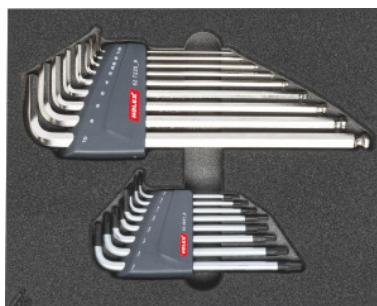

## Haakse stiftsleutels voor Torx® en 6-kant, Aantal gereedschappen: 17