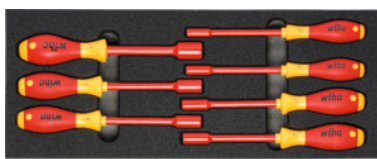

Dopschroevendraaierset volledig geïsoleerd, Aantal gereedschappen: 7

Bestelgegevens

Bestelnummer	954532 7
GTIN	2050002004344
Artikelklasse	91A

Omschrijving

Uitvoering:

Gangbare gereedschapsassortimenten in tweekleurig PE-hardschuim-interieur. Het schuim heeft een gesloten structuur, is oliebestendig en neemt geen vloeistoffen op. **Toplaag antracietgrijs**, onderlaag in **contrastkleur grijs**, om in één oogopslag te kunnen zien welk gereedschap ontbreekt.

Levering:

Hardschuiminlay leeg nr. 952001 gr. 954532: 1 st.

WIHA dopschroevendraaier nr. 622500 gr. 5,5; 6; 7; 8; 9; 10; 13: Resp. 1 st.

Technische beschrijving

Diepte	500 mm
Aantal gereedschappen	7
Aantal gereedschappen	7
Breedte	200 mm
Breedte in G	8
Gewicht	0,909 kg
Diepte in G	20
Uitvoering	met dopsleutel
Hardschuimkwaliteit LD45, dikte	30 mm

Vullingsgraad van een lade in G	8×20
Producttype	Hardschuiminlay

Accessoires

Dopschroevendraaier met handvatvolledig geïsoleerd Sleutelwijdte 13 mm	622500 13
Dopschroevendraaier met handvatvolledig geïsoleerd Sleutelwijdte 5,5 mm	622500 5,5
Dopschroevendraaier met handvatvolledig geïsoleerd Sleutelwijdte 10 mm	622500 10
Dopschroevendraaier met handvatvolledig geïsoleerd Sleutelwijdte 7 mm	622500 7
Hardschuiminlay voor gereedschapssets geschikt voor hardschuim-assortiment 954532	952001 954532
Dopschroevendraaier met handvatvolledig geïsoleerd Sleutelwijdte 9 mm	622500 9
Dopschroevendraaier met handvatvolledig geïsoleerd Sleutelwijdte 6 mm	622500 6
Dopschroevendraaier met handvatvolledig geïsoleerd Sleutelwijdte 8 mm	622500 8