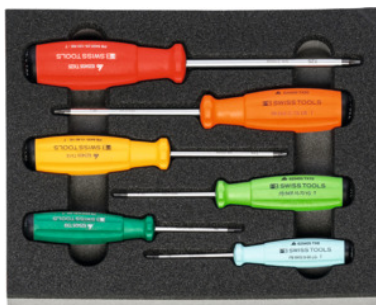

Schroevendraaiers voor Torx®, Aantal gereedschappen: 6

Bestelgegevens

Bestelnummer	953154 6
GTIN	2050002012127
Artikelklasse	91A

Omschrijving

Uitvoering:

Gangbare gereedschapsassortimenten in tweekleurig PE-hardschuim-interieur. Het schuim heeft een gesloten structuur, is oliebestendig en neemt geen vloeistoffen op. **Toplaag antracietgrijs**, onderlaag in **contrastkleur grijs**, om in één oogopslag te kunnen zien welk gereedschap ontbreekt.

Levering:

Hardschuiminlay leeg nr. 952001 gr. 953154: 1 st.

PB SWISS TOOLS schroevendraaier voor Torx® nr. 625405 gr. TX8; TX9; TX10; TX15; TX20; TX25: Resp. 1 st.

Technische beschrijving

Breedte	200 mm
Breedte in G	8
Aantal gereedschappen	6
Diepte in G	10
Diepte	250 mm
Uitvoering	met schroevendraaier

Gewicht	0,327 kg
Hardschuimkwaliteit LD45, dikte	30 mm
Vullingsgraad van een lade in G	8×10
Producttype	Hardschuiminlay

Accessoires

Hardschuiminlay voor gereedschapssets geschikt voor hardschuim-assortiment 953154	952001 953154
Schroevendraaiers voor Torx® Torx®-profiel TX9	625405 TX9
Schroevendraaiers voor Torx® Torx®-profiel TX25	625405 TX25
Schroevendraaiers voor Torx® Torx®-profiel TX20	625405 TX20
Schroevendraaiers voor Torx® Torx®-profiel TX15	625405 TX15
Schroevendraaiers voor Torx® Torx®-profiel TX8	625405 TX8
Schroevendraaiers voor Torx® Torx®-profiel TX10	625405 TX10