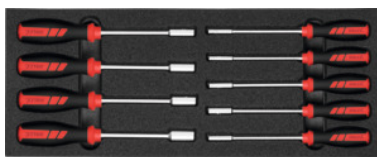

Dopsleutelset, Aantal gereedschappen: 9

Bestelgegevens

Bestelnummer	952661 9
GTIN	4062406156541
Artikelklasse	91A

Omschrijving

Uitvoering:

Gangbare gereedschapsassortimenten in tweekleurig PE-hardschuim-interieur. Het schuim heeft een gesloten structuur, is oliebestendig en neemt geen vloeistoffen op. **Toplaag antracietgrijs**, onderlaag in **contrastkleur grijs**, om in één oogopslag te kunnen zien welk gereedschap ontbreekt.

Levering:

Hardschuiminlay leeg nr. 952001 gr. 952661: 1 st.

HOLEX dopschroevendraaierset nr. 622211 gr. 9 (4; 4,5; 5; 5,5; 6; 7; 8; 9; 10): 1 st.

Technische beschrijving

Aantal gereedschappen	9
Breedte	200 mm
Aantal gereedschappen	9
Diepte	500 mm
Diepte in G	20
Gewicht	0,831 kg
Breedte in G	8
Uitvoering	met dopsleutel
Hardschuimkwaliteit LD45, dikte	30 mm

Vullingsgraad van een lade in G	8x20
Producttype	Hardschuiminlay

Accessoires

Hardschuiminlay voor gereedschapssets geschikt voor hardschuim-assortiment 952661	952001 952661
Dopschroevendraaierset met handvatlang Aantal sleutels 9	622211 9