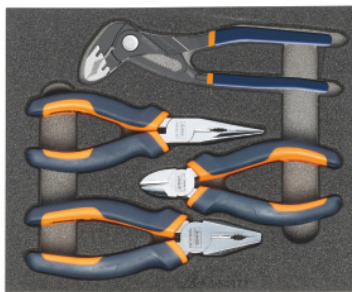

Garant**Tangenassortiment, Aantal gereedschappen: 4****Bestelgegevens**

Bestelnummer	954171 4
GTIN	4062406157425
Artikelklasse	91A

Omschrijving**Uitvoering:**

Gangbare gereedschapsassortimenten in tweekleurig PE-hardschuim-interieur. Het schuim heeft een gesloten structuur, is oliebestendig en neemt geen vloeistoffen op. **Toplaag antracietgrijs**, onderlaag in **contrastkleur grijs**, om in één oogopslag te kunnen zien welk gereedschap ontbreekt.

Levering:

Hardschuiminlay leeg nr. 952001 gr. 954171: 1 st.
GARANT combinatietang nr. 700940 gr. 160: 1 st.
GARANT waterpomptang nr. 706001 gr. 180: 1 st.
GARANT halfronde tang, recht, nr. 713040 gr. 160: 1 st.
GARANT zijsnijtang nr. 724840 gr. 140: 1 st.

Technische beschrijving

Aantal gereedschappen	4
Breedte in G	8
Diepte	250 mm
Diepte in G	10

Breedte	200 mm
Uitvoering	met tangen
Gewicht	0,839 kg
Hardschuimkwaliteit LD45, dikte	30 mm
Vullingsgraad van een lade in G	8×10
Producttype	Hardschuiminlay

Accessoires

Hardschuiminlay voor gereedschapsets geschikt voor hardschuim-assortiment 954171	952001 954171
Combinatietang, verchroomd, met 2-componentengrepen Totale lengte 160 mm	700940 160
Waterpomptang met tandfijninstelling, zwart Totale lengte 180 mm	706001 180
Zijsnijtang, verchroomd, met beklede grepen Totale lengte 140 mm	724840 140
Halfronde tang, recht, verchroomd, met beklede grepen Totale lengte 160 mm	713040 160