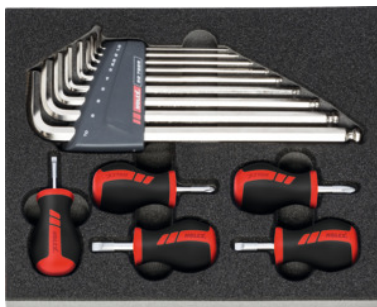

Sleutel voor binnenzeskantbouten / korte schroevendraaiers, Aantal gereedschappen: 14

Bestelgegevens

Bestelnummer	952896 14
GTIN	4062406156602
Artikelklasse	91A

Omschrijving

Uitvoering:

Gangbare gereedschapsassortimenten in tweekleurig PE-hardschuim-interieur. Het schuim heeft een gesloten structuur, is oliebestendig en neemt geen vloeistoffen op. **Toplaag antracietgrijs**, onderlaag in **contrastkleur grijs**, om in één oogopslag te kunnen zien welk gereedschap ontbreekt.

Levering:

Hardschuiminlay leeg nr. 952001 gr. 952896: 1 st.

HOLEX set sleutels voor binnenzeskantbouten nr. 627225 gr. 9: 1 st.

HOLEX korte schroevendraaier voor Phillips nr. 668471 gr. 1; 2: Resp. 1 st.

HOLEX korte schroevendraaier voor sleuf nr. 664201 gr. 4; 5,5; 6,5: Resp. 1 st.

Technische beschrijving

Aantal gereedschappen	14
Breedte	200 mm
Breedte in G	8
Diepte in G	10

Diepte	250 mm
Uitvoering	met schroevendraaier
Gewicht	0,65 kg
Hardschuimkwaliteit LD45, dikte	30 mm
Vullingsgraad van een lade in G	8x10
Producttype	Hardschuiminlay