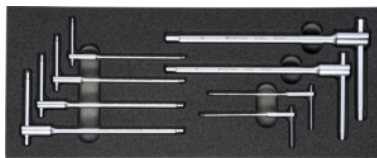

Set drievoudige T-sleutels voor binnenzeskantbouten, Aantal gereedschappen: 8

Bestelgegevens

Bestelnummer	952931 8
GTIN	2050002004122
Artikelklasse	91A

Omschrijving

Uitvoering:

Gangbare gereedschapsassortimenten in tweekleurig PE-hardschuim-interieur. Het schuim heeft een gesloten structuur, is oliebestendig en neemt geen vloeistoffen op. **Toplaag antracietgrijs**, onderlaag in **contrastkleur grijs**, om in één oogopslag te kunnen zien welk gereedschap ontbreekt.

Levering:

Hardschuiminlay leeg nr. 952001 gr. 952931: 1 st.

PB SWISS TOOLS sleutel voor binnenzeskantbouten nr. 627391 gr. 2; 2,5; 3; 4; 5; 6; 8; 10: Resp. 1 st.

Technische beschrijving

Aantal gereedschappen	8
Diepte	500 mm
Diepte in G	20
Breedte in G	8
Breedte	200 mm
Uitvoering	met schroevendraaier
Gewicht	1,147 kg
Hardschuimkwaliteit LD45, dikte	30 mm

Vullingsgraad van een lade in G	8x20
Producttype	Hardschuiminlay

Accessoires

3-Voudige T-sleutel voor binnenzeskantbouten Zeskant 2,5 mm	627391 2,5
3-Voudige T-sleutel voor binnenzeskantbouten Zeskant 6 mm	627391 6
3-Voudige T-sleutel voor binnenzeskantbouten Zeskant 5 mm	627391 5
3-Voudige T-sleutel voor binnenzeskantbouten Zeskant 3 mm	627391 3
3-Voudige T-sleutel voor binnenzeskantbouten Zeskant 2 mm	627391 2
Hardschuiminlay voor gereedschapssets geschikt voor hardschuim-assortiment 952931	952001 952931
3-Voudige T-sleutel voor binnenzeskantbouten Zeskant 10 mm	627391 10
3-Voudige T-sleutel voor binnenzeskantbouten Zeskant 8 mm	627391 8
3-Voudige T-sleutel voor binnenzeskantbouten Zeskant 4 mm	627391 4