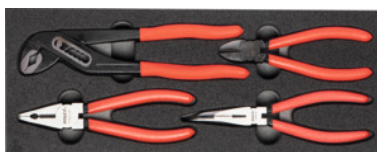

Tangenassortiment, Aantal gereedschappen: 4

Bestelgegevens

Bestelnummer	954075 4
GTIN	4062406158781
Artikelklasse	91A

Omschrijving

Uitvoering:

Gangbare gereedschapsassortimenten in tweekleurig PE-hardschuim-interieur. Het schuim heeft een gesloten structuur, is oliebestendig en neemt geen vloeistoffen op. **Toplaag antracietgrijs**, onderlaag in **contrastkleur grijs**, om in één oogopslag te kunnen zien welk gereedschap ontbreekt.

Levering:

Hardschuiminlay leeg nr. 952001 gr. 954075: 1 st.
HOLEX waterpomptang nr. 706151 gr. 250: 1 st.
HOLEX vanadium-combinatietang nr. 703000 gr. 180: 1 st.
HOLEX halfronde tang, gebogen, nr. 713600 gr. 200: 1 st.
HOLEX zijsnijtang nr. 725250 gr. 160: 1 st.
Vullingsgraad van een lade in G: 6×16
Breedte: 150 mm
Diepte: 400 mm
Breedte in G: 6
Diepte in G: 16

Technische beschrijving

Aantal gereedschappen	4
Breedte	150 mm
Diepte	400 mm
Diepte in G	16

Breedte in G	6
Uitvoering	met tangen
Gewicht	1,079 kg
Hardschuimkwaliteit LD45, dikte	30 mm
Vullingsgraad van een lade in G	6×16
Producttype	Hardschuiminlay

Accessoires

Halfronde tang, gebogen, blank totale lengte 200 mm	713600 200
Waterpomptang met kunststof bekleed Totale lengte 250 mm	706151 250
Vanadium-combinatietang, blank totale lengte 180 mm	703000 180
Hardschuiminlay voor gereedschapssets geschikt voor hardschuim-assortiment 954075	952001 954075
Waterpomptang met kunststof bekleed totale lengte 250 mm	706150 250
Zijsnijtang, blank totale lengte 160 mm	725250 160