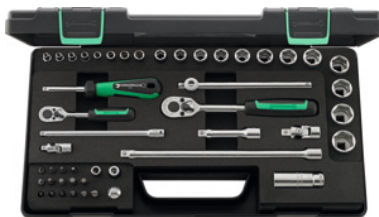

Dopsleutelassortiment, 1/4; 3/8 inch-vierkant 48-delig

Bestelgegevens

Bestelnummer	630006
GTIN	4018754260539
Artikelklasse	63A

Omschrijving

Uitvoering:

Aandrijf-/verbindingsdelen volgens **DIN 3122 / 3123**; **doppen** volgens **DIN 3124**. Binnen-/buitenvierkanten volgens **DIN 3120**.

Toepassing:

Voor buitenzeskantbouten / moeren met schroefdraad M2 – M14.

Voor bougies 16 mm.

Voor sleufschroeven met schroefdraad M1,6 – M5.

Voor Phillips-schroeven met schroefdraad M2 – M6.

Voor binnenzeskantbouten met schroefdraad M4 – M10.

Materiaal:

Chrome-Alloy-Steel, verchromd.

Levering:

1/4 inch doppen 6-kant: 8 St. nr. 631000 maat 4; 4,5; 5; 5,5; 6; 7; 8; 9

3/8 inch doppen 6-kant: 12 St. nr. 637200 maat 10; 11; 12; 13; 14; 15; 16; 17; 18; 19; 21; 22

3/8 inch cardangewricht: 1 St. nr. 636200 gr. 3/8

1/4 inch ratel: 1 st. nr. 632000 gr. 1/4

3/8 inch ratel: 1 St. nr. 635000 gr. 3/8

Opgeborgen in: Box ABS-kunststof

Technische beschrijving

Bitsoort	Sleufschroevendraaier
Bitsoort	Schroevendraaier voor Phillips
Bitsoort	Pozidriv-schroevendraaier
Bitsoort	Sleutel voor binnenzeskantbouten
Bitsoort	6-kant dopsleutel
Sleutelwijdtebereik 6-kt dopsleutel	4-22 mm
Sleutelwijdtebereik 6-kt schroefsleutel	3-8 mm
Aantal delen	48
Aandrijfvierkant	1/4 inch
Aandrijfvierkant	3/8 inch
Verpakking	Box ABS-kunststof
Lengte	413 mm
Breedte	230 mm
Hoogte	57 mm
met QuickRelease	nee
Producttype	Dopsleutel