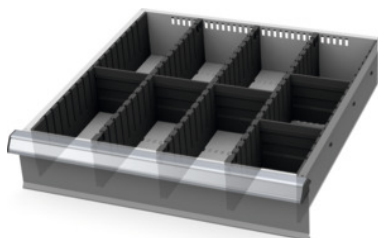

Garant GRIDLINE

Sleufscheidingsstrips- / scheidingschotten-assortiment, 20×20G, Lades met fronthoogte / type: 125/6

Bestelgegevens

Bestelnummer	950320 125/6
GTIN	4062406207113
Artikelklasse	9GB

Omschrijving

Uitvoering:

Randstrips, sleufscheidingsstrips en scheidingschotten van kunststof. De sleufscheidingsstrips worden stevig vastgeklikt in de openingen in de lade. De scheidingschotten worden in de sleufscheidingsstrips geplaatst.

Indelingsmateriaal vult een complete lade 20×20G.

T.b.v.:

Lades 20×20G.

Inhoud:

Randstrips set nr. 951570: 1 × Maat 125

Sleufscheidingsstrips nr. 951520: 3 × Maat 125

Insteekscheidingschot 5G nr. 951751: 5 × Maat 125

Technische beschrijving

Hoogte	100 mm
Geschikt voor lades met fronthoogte	125 mm
geschikt voor lades nuttige diepte in G	20
Geschikt voor lades nuttige diepte	500 mm
Geschikt voor lades nuttige breedte	500 mm