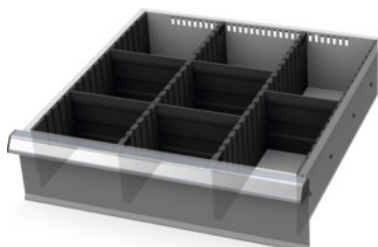

Garant GRIDLINE

Sleufscheidingsstrips- / scheidingschotten-assortiment, 20×20G, Lades met fronthoogte / type: 150/4**Bestelgegevens**

Bestelnummer	950320 150/4
GTIN	4062406207120
Artikelklasse	9GB

Omschrijving**Uitvoering:**

Randstrips, sleufscheidingsstrips en scheidingschotten van kunststof. De sleufscheidingsstrips worden stevig vastgeklikt in de openingen in de lade. De scheidingschotten worden in de sleufscheidingsstrips geplaatst.

Indelingsmateriaal vult een complete lade 20×20G.

T.b.v.:

Lades 20×20G.

Inhoud:

Randstrips set nr. 951570: 1 × Maat 150

Sleufscheidingsstrips nr. 951520: 2 × Maat 150

Insteekscheidingschot 6G nr. 951761: 1 × Maat 150

Insteekscheidingschot 7G nr. 951771: 4 × Maat 150

Technische beschrijving

Hoogte	125 mm
Geschikt voor lades nuttige breedte	500 mm
geschikt voor lades nuttige breedte in G	20
Nuttig ladeoppervlak in G	Klemhouder
geschikt voor lades nuttige diepte in G	20