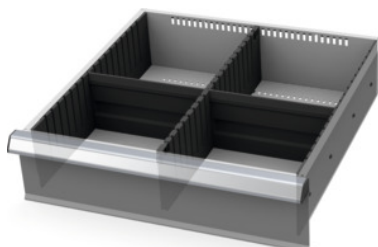

Garant GRIDLINE

Sleufscheidingsstrips- / scheidingschotten-assortiment, 20×20G, Lades met fronthoogte / type: 150/5**Bestelgegevens**

Bestelnummer	950320 150/5
GTIN	4062406207137
Artikelklasse	9GB

Omschrijving**Uitvoering:**

Randstrips, sleufscheidingsstrips en scheidingschotten van kunststof. De sleufscheidingsstrips worden stevig vastgeklikt in de openingen in de lade. De scheidingschotten worden in de sleufscheidingsstrips geplaatst.

Indelingsmateriaal vult een complete lade 20×20G.

T.b.v.:

Lades 20×20G.

Inhoud:

Randstrips set nr. 951570: 1 × Maat 150

Sleufscheidingsstrips nr. 951520: 1 × Maat 150

Insteekscheidingschot 10G nr. 951801: 2 × Maat 150

Technische beschrijving

Geschikt voor lades nuttige breedte	500 mm
geschikt voor lades nuttige breedte in G	20
geschikt voor lades nuttige diepte in G	20
Hoogte	125 mm
Geschikt voor lades met fronthoogte	150 mm