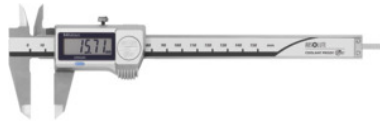

Mitutoyo**Digitale schuifmaat IP67, Meetbereik: 150mm****Bestelgegevens**

Bestelnummer	412623 150
GTIN	4946368693927
Artikelklasse	44A

Omschrijving**Uitvoering:**

elektronische schuifmaat met Absolute-elektronica en groot, goed afleesbaar display. Ongevoelig voor water, olie en stof. Door een laag energieverbruik 18000 h continu gebruik met een batterij (maat 300: 5000 h). Het instrument wordt bij bediening automatisch ingeschakeld en schakelt zichzelf uit na ca. 20 minuten niet te zijn gebruikt.

Functie:

IP67: Er is bescherming tegen tijdelijk onderdompelen in water, bescherming tegen het binnendringen van stof (stofdicht) en volledige bescherming tegen aanraking.

Levering:

Inclusief 1 batterij nr. 081560 maat 357.

Technische beschrijving

Kalibratie	A1
Dieptemaat aanwezig	ja
Aflezing	0,01 mm
Dieptemaat	hoekig 3,7×1,4
Bedrijfsduur	15000 h
Norm	ISO 13385
Beklengte	40 mm
Meetbereik	0 - 150 mm
Automatische uitschakeling	ja

Dienstverlening

KalibratieSchuifmaten / diepteschuifmaten Maximaal meetbereik 200 mm	021000 200
DAkS-kalibratieSchuifmaten / diepteschuifmaten Maximaal meetbereik 200 mm	021010 200

Accessoires

Knoopcel / speciale batterij Batterijtype 357	081560 357
Dieptemaathouder, metaal met 2 schroeven	412120