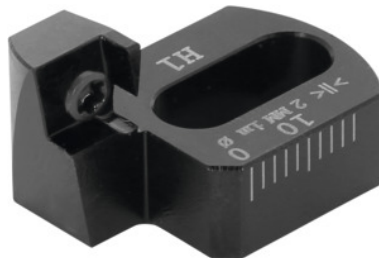

Garant**Plaathouder, Type: 1****Bestelgegevens**

Bestelnummer	237517 1
GTIN	4045197808530
Artikelklasse	21F

Omschrijving

Plaathouder 1 ISO-code wisselplaat: CCMT0602

Technische beschrijving

ISO-code wisselplaat	CCMT0602
Producttype	Spindelgereedschap