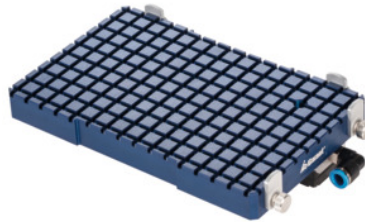

Garant**Rastervacuümplaat Venturi-systeem, Type: VRV0****Bestelgegevens**

Bestelnummer	384900 VRV0
GTIN	4062406256425
Artikelklasse	31E

Omschrijving**Uitvoering:**

Aluminium, staalblauw geëloxeerd. Werkdruk 3,5 – 8 bar. Het eindvacuüm bedraagt ca. 80 mbar (92% vacuüm). Geïntegreerde geluiddemper vermindert de geluidsontwikkeling. Vlakheid $\pm 0,5$ mm.

Voordeel:

Voordelig instapsysteem. Weinig onderhoud nodig. Direct gebruiksklaar.

Toepassing:

Voor vacuümspannen **zonder** vacuümpomp. Voor toepassing op **machineklemmen**. Vooral dunne onderdelen kunnen flexibel en met weinig moeite worden gespannen.

Levering:

Aanslagschijven, perslucht slang $\varnothing 10$ mm (1 m), Venturi-mondstuk (1x).

Afdichtkoord $\varnothing 4$ mm (10 m).

Opmerking:

Bij het gebruik van Venturi-mondstukken wordt afgeraden van een bewerking met koelvloeistofemulsie.

Technische beschrijving

Lengte	200 mm
Raster	12,5 mm
Breedte	125 mm

Hoogte	21 mm
Producttype	Vacuüm-spanplaat